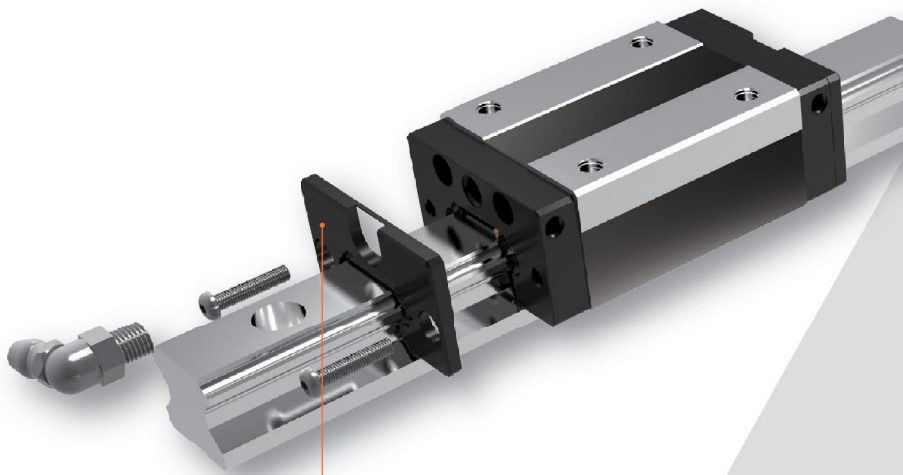

Alta Qualità e Precisione in Movimento

PMI fornisce accessori per un'efficace protezione dalla polvere in diverse condizioni di lavoro, evitando l'entrata di corpi estranei nel carrello.

***Tenuta Frontale per elevata protezione alle polveri**

PMI ha sviluppato una speciale tenuta bidirezionale.

***Elevata Protezione alle polveri con tenute Interna e Laterale**

Impediscono a corpi estranei di entrare nel carrello attraverso i fori delle rotaie.